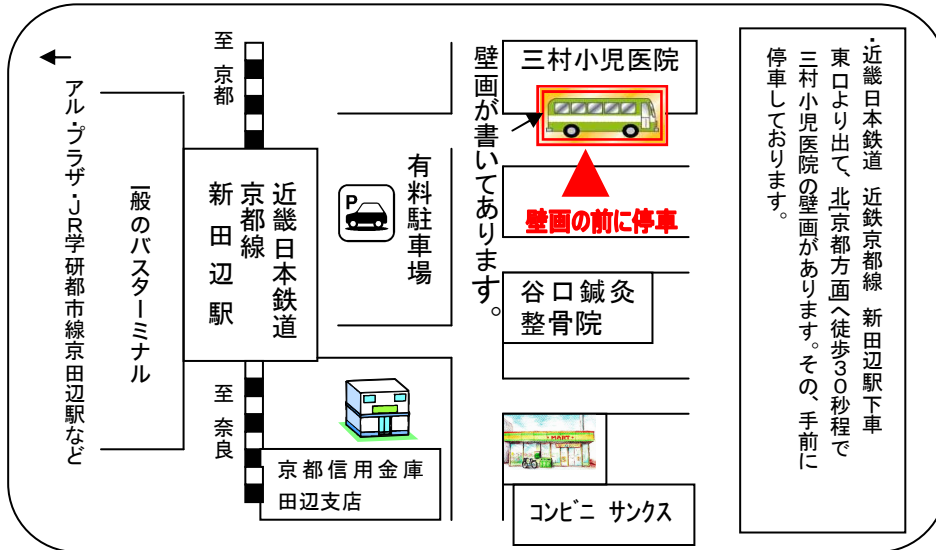

# クラブバスのご案内

H18・2・1より

## クラブ場所発着場所

## ～ご注意とお願い～

- ①金曜日のセルフデーの日は運行していませんのでご注意ください。
- ②バスの発車時間は、直前に変わることがございますので、2、3日前に倶楽部へ御連絡頂き、ご確認お願い致します。

## 所要時間

～近鉄日本鉄道 新田辺駅よりゴルフ場まで～  
30分～60分強程度(交通事情によります)  
平日の8時頃～9時頃は大変道が混み合いますので  
到着時間がかかり遅れることがありますのでご注意ください。

《 主要交通機関よりバス発着場まで 》

～JR京都駅より近畿日本鉄道新田辺駅まで～ 30分程  
～JR環状線京橋駅よりJR学研都市線京田辺駅まで～ 40分程  
(JR学研都市線京田辺駅よりこられる場合は、  
発着場まで徒歩5分程度かかります。)